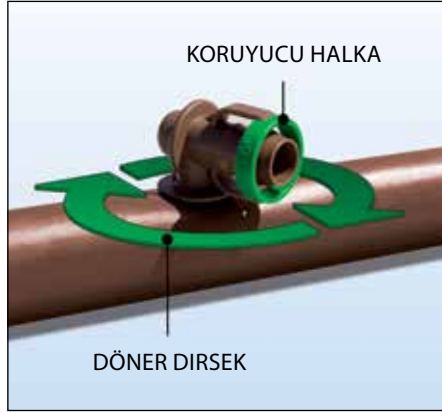

QF Damla Sulama Borusu Başlığı, damla sulama borusu montajları için peyzaj sektörünün ilk kullanıma hazır başlığıdır ve patent başvurusu yapılmış bir üründür. Kurulumu arazide yapılan başlık için hızlı ve esnek bir alternatif olan QF Damla Sulama Borusu Başlığı, zamandan ve işçilik masraflarından tasarruf sağlar. Rain Bird'ün XF Serisi Damla Sulama Borusu'na benzer şekilde özel bir polietilen karışımı kullanılan QF Damla Sulama Borusu başlığı, montajı yapan kişinin başlığı basit bir şekilde açıp kesin olarak ölçülen 40 cm veya 30 cm aralıkta damla sulama borusuna takmasını sağlar. Ölçme, kesme ve bantlama ihtiyacını ortadan kaldıran QF Damla Sulama Borusu Başlığı, zaman ve para tasarrufu sağlayarak projelerin kârlılığını artırır.

Bağlantı parçaları

QF Damla Sulama Borusu Başlığı, yüksek kaliteli tırnaklar ve çevrilerek kilitlenen bağlantı parçalarını kullanarak borularda çok daha iyi sızdırmazlık sağlayan Rain Bird'ün yeni 25 mm'lik sıkıştırma bağlantı parçaları ve adaptörleri ile birlikte çalışmak üzere tasarlanmıştır.

* 25 x 3/4" erkek kaplin, 25 x 1" erkek kaplin, 25 x 1" dişi kaplin, 25 mm quick tee kaplin, 25 mm quick kaplin, 25 mm kör tapa (x 2).

QF Damla Sulama Boru Başlığı dirsekleri, 360° döner özelliğindedir ve dirseğin etrafını saran hasardan koruyan ve sızdırmazlık sağlayan koruyucu bir halka ile birlikte sunulur. Halka, damla sulama borusunun takılmasını da kolaylaştırır.